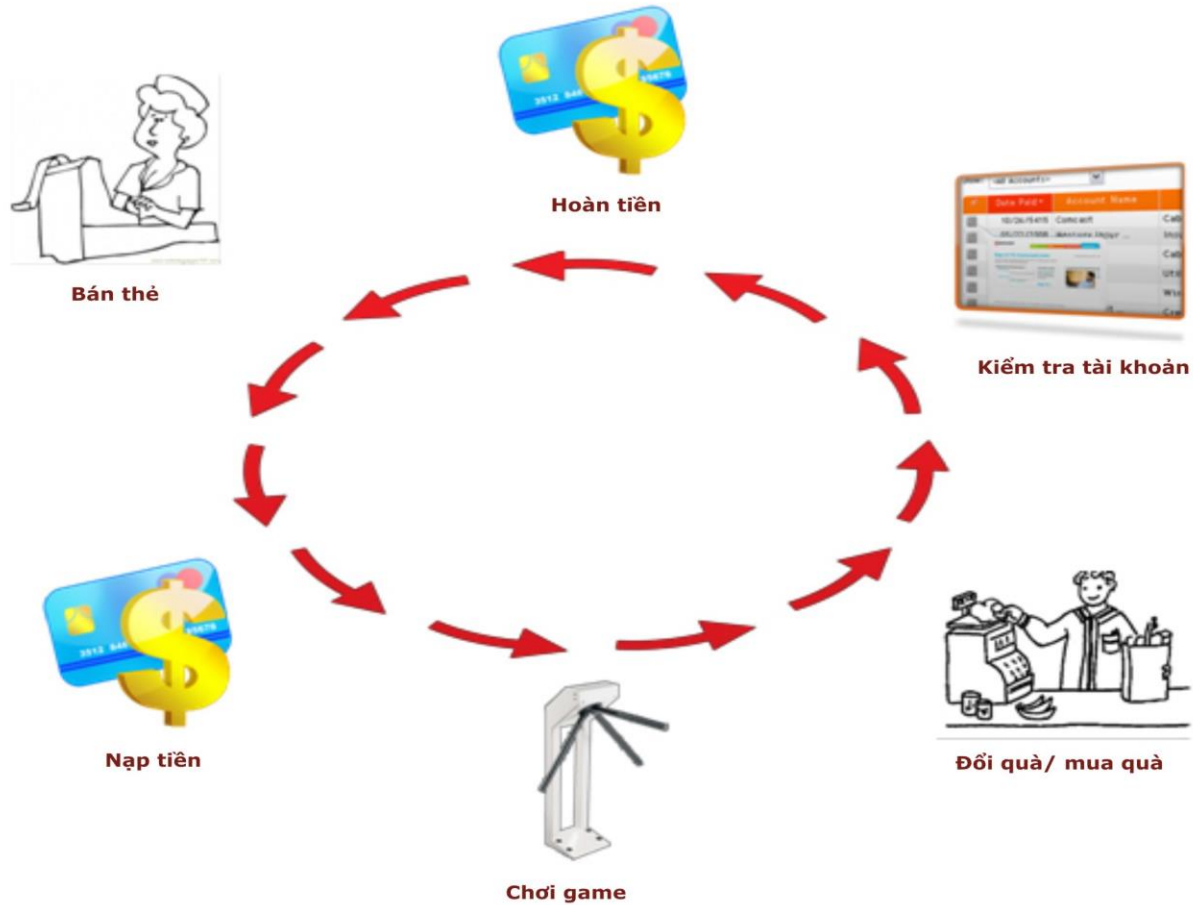

GIẢI PHÁP
THẺ THANH TOÁN THÔNG MINH
(KHU VUI CHƠI GIẢI TRÍ)

tis

Thẻ thanh toán thông minh là một hình thức sử dụng thẻ để tham gia các hoạt động vui chơi, giải trí, ẩm thực... thay thế cho các hình thức sử dụng tiền mặt, xèng, tiền xu....

Hệ thống thẻ thanh toán thông minh là một giải pháp thanh toán tích hợp trên nền tảng công nghệ hiện tại, áp dụng riêng cho các khu vui chơi giải trí cao cấp.

Đối với Người quản lý

- Kiểm soát tài chính
- Kiểm soát doanh thu
- Giảm nhân sự
- Tiết kiệm thời gian

**Đối với người sử dụng:**

- An toàn
- Nhanh chóng
- Tiện lợi

MÔ HÌNH HỆ THỐNG

- ✓ Tạo thẻ và kích hoạt thẻ
- ✓ Nạp tiền vào tài khoản
- ✓ Kiểm tra tài khoản thẻ và chấp nhận thanh toán

- ✓ Kiểm tra tài khoản thẻ và hoàn tiền
- ✓ In sao kê tài khoản thẻ cho khách hàng
- ✓ Truy vấn thông tin và kết xuất báo cáo