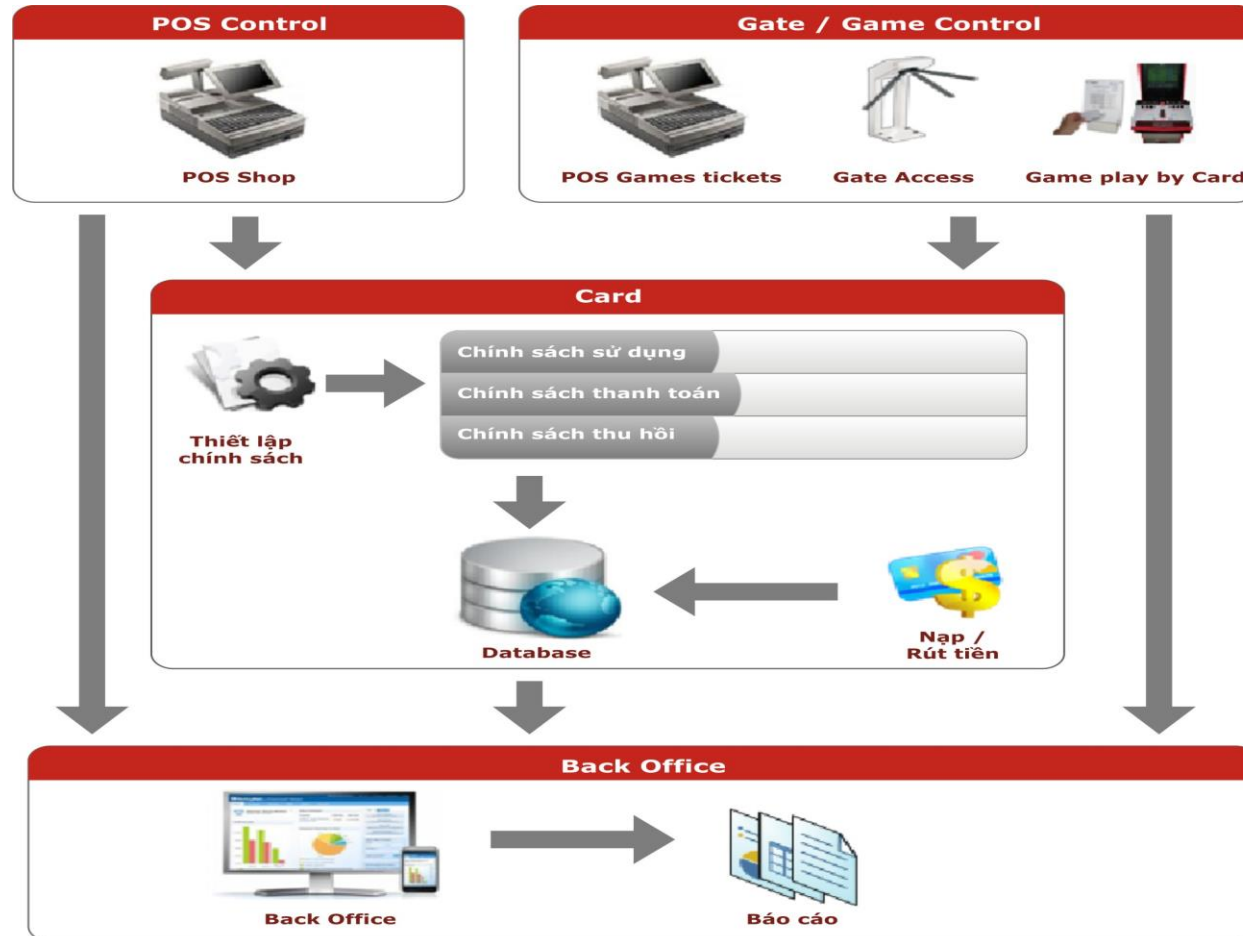

Hệ thống thẻ thanh toán thông minh là một giải pháp thanh toán tích hợp trên nền tảng công nghệ hiện tại, áp dụng riêng cho các khu vui chơi giải trí cao cấp.

Đối với Người quản lý

- Kiểm soát tài chính
- Kiểm soát doanh thu
- Giảm nhân sự
- Tiết kiệm thời gian

**Đối với người sử dụng:**

- An toàn
- Nhanh chóng
- Tiện lợi

MÔ HÌNH HỆ THỐNG

- ✓ Tạo thẻ và kích hoạt thẻ
- ✓ Nạp tiền vào tài khoản
- ✓ Kiểm tra tài khoản thẻ và chấp nhận thanh toán

- ✓ Kiểm tra tài khoản thẻ và hoàn tiền
- ✓ In sao kê tài khoản thẻ cho khách hàng
- ✓ Truy vấn thông tin và kết xuất báo cáo

Mức 3: Thay thế thiết bị, cài đặt lại phần mềm quản lý.

Khu vui chơi giải trí Vinpearl Nha Trang

Khu vui chơi giải trí Bà Nà Hills

TIS là Công ty hàng đầu trong lĩnh vực cung cấp hệ thống tích hợp công nghệ thông minh cho: